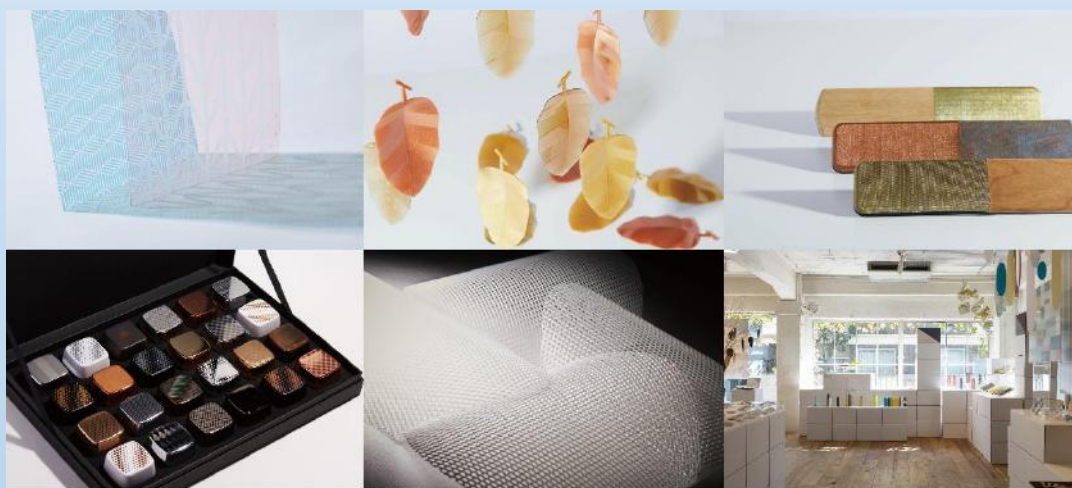

FEEL GOOD
CREATION

<https://feelgood-c.com/>

Color色彩。Material素材・Finish表面加工の「CMF®」で “五感に響く「感性」をプラスする”

FEEL GOOD CREATIONは、日本ではじめて表面材のクリエイション(CMF® デザイン)を専門とし、実践と普及を手がけてきた「デザイン事務所です。私達は、心地よさや高揚感といった、こころを動かす感性”をととても大切にしています。

日本には伝統的な美しい素材や技術はもちろんのこと、テクノロジーを駆使した素晴らしいハイテク素材や機械加工技術を多く持っています。私達の考えるCMF® デザインとは、感性と情報をバランスよく使い、美しさと技術を繋ぐことで新しい価値を創出したり製品の価値を高めたりすることです。ものづくり企業様と共に素材のデザインや技術のプロデュースを行い、用途の広がりや革新的なアイデアに繋げる様々なアイデアを提案します。