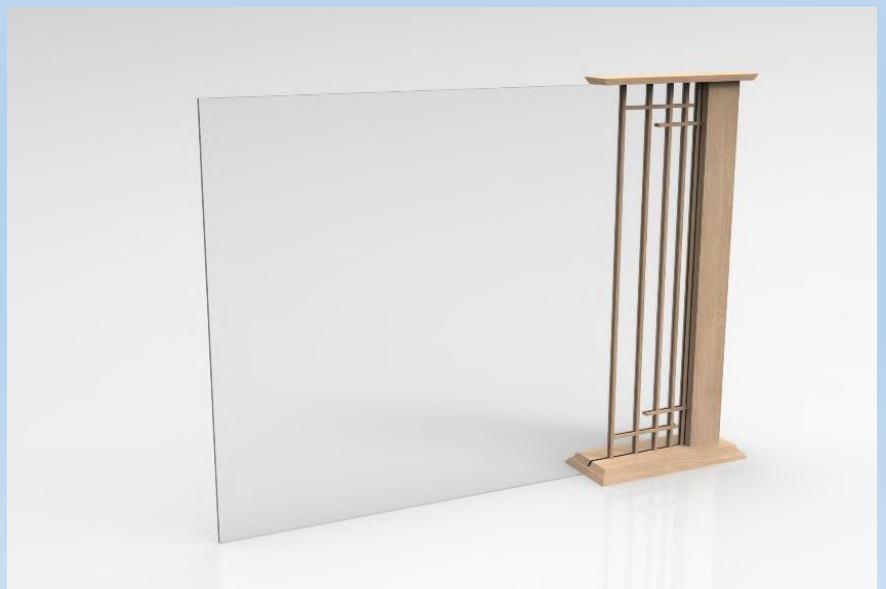

(3) 卍組子デザイン (意匠出願済：意願2021-014476)

伝統的な障子を意識したデザインです。表裏で組子の位置をずらしています

支柱もしくは台座部分にLED光源を配し、アクリルパネル部分に当社製品 **SAライトガイド** を使用して、表裏で組子の配置を変えれば、発光時の模様・ロゴ表示や隣席とのプライバシー保護だけでなく、消灯時と点灯時で違った様相を見せることも可能です。

(4) 半格子デザイン (意匠出願済：意願2021-014477)

和室にあう間仕切りをイメージしました。
乳半板 や **マット板** を応用すれば、異なる意匠を提供できます。

2. Casual デザイン

(1) ファブリックデザイン (意匠出願済：意願2021-012920)

台座部分にメニュー等を立てることもできます。

アクリル板に SAシート ガラス色 を用いれば、異なった趣になります。

アクリル板に SUMIPEXカラー板、SAシートガラス色/スモーク色 を用いれば、さらに多様な意匠製品も提供できます。

支柱にLED光源を配し、アクリルパネル部分に特殊透明インクを用いた **SAライトガイド** を使用すれば、消灯時は透明、点灯時は模様やロゴを表示することで隣席とのプライバシー保護が可能です。

LED消灯時（透明）

LED点灯時（不透明）

特殊透明印刷パターンを変更した例です。

(2) シンプルデザイン (意匠出願済：意願2021-015623、意願2021-015624)

台座の素材を変更したり、台座にスリットを設けることでメニュー等を立てることも可能です。