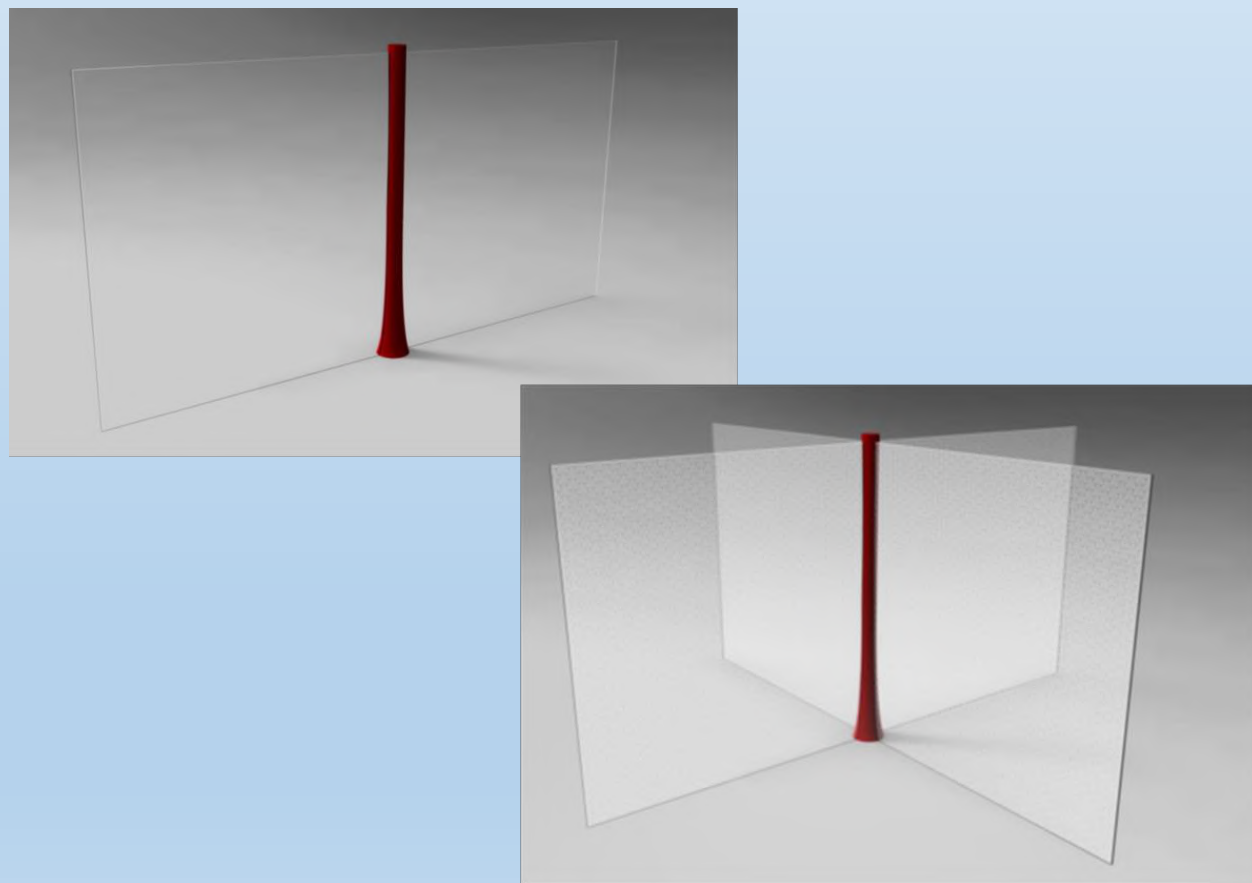

※「CMF®」は株式会社FEEL GOOD CREATIONの登録商標です。

1. 和風デザイン

(1) 漆調デザイン（意匠出願済：意願2021-012921）

日本の伝統的な漆塗りを応用したデザインです。

支柱にLED光源を配し、アクリルパネル部分に特殊透明インクを用いた SAライトガイド を使用すれば、消灯時は透明、点灯時は模様やロゴを表示することで隣席とのプライバシー保護が可能です。

LED消灯時（透明）

LED点灯時（不透明）

特殊透明印刷パターンを変更した例です。

アクリルパネルを複数用いることで、より広い範囲の対応が可能になります。

(2) 竹調デザイン (意匠出願済：意願2021-014478)

日本の伝統的な風景をしのばせるデザインです。

支柱にLED光源を配し、アクリルパネル部分に特殊透明インクを用いた SAライトガイド を使用すれば、消灯時は透明、点灯時は模様やロゴを表示することで隣席とのプライバシー保護が可能です。

和室にあう間仕切りをイメージしました。
乳半板 や **マット板** を応用すれば、異なる意匠を提供できます。

2. Casual デザイン

(1) ファブリックデザイン (意匠出願済：意願2021-012920)

台座部分にメニュー等を立てることもできます。

アクリル板に SAシート ガラス色 を用いれば、異なった趣になります。

アクリル板に SUMIPEXカラー板、SAシートガラス色/スモーク色 を用いれば、さらに多様な意匠製品も提供できます。

支柱にLED光源を配し、アクリルパネル部分に特殊透明インクを用いた **SAライトガイド** を使用すれば、消灯時は透明、点灯時は模様やロゴを表示することで隣席とのプライバシー保護が可能です。

LED消灯時（透明）

LED点灯時（不透明）

特殊透明印刷パターンを変更した例です。

(2) シンプルデザイン (意匠出願済：意願2021-015623、意願2021-015624)

台座の素材を変更したり、台座にスリットを設けることでメニュー等を立てることも可能です。