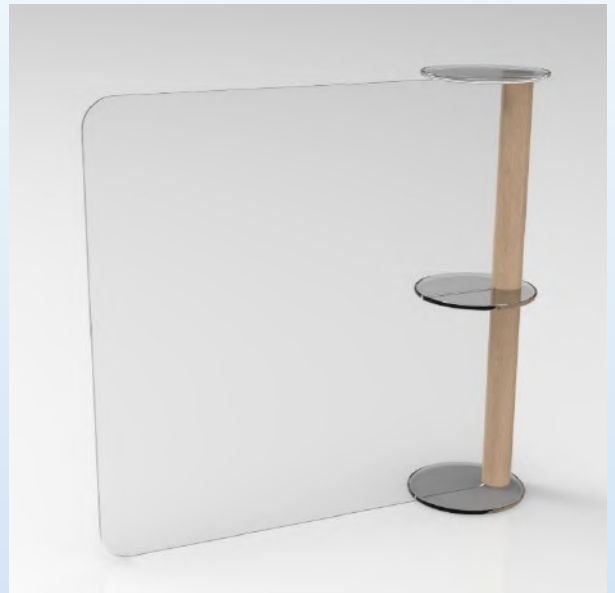

(4) トレイデザイン (意匠出願済：意願2021-015622)

台座部分をトレイ形状にして、小物や調味料を置くことができます。
石の風合いと、金属の風合いを組み合わせさせた意匠です。

3. さらに新しい機能を求めて

抗ウイルス・抗菌アクリル板、反射防止アクリル板、高意匠性アクリル板 を用い
れば、さらに機能・意匠を付与することができます。

上記以外にも新しいデザインを順次提案していく予定です。

住化アクリル販売株式会社

<https://www.sumika-acryl.co.jp/>

〒103-0016 東京都中央区日本橋小網町1-8
茅場町高木ビル3F

TEL：03-6837-9090

FAX：03-6837-9093