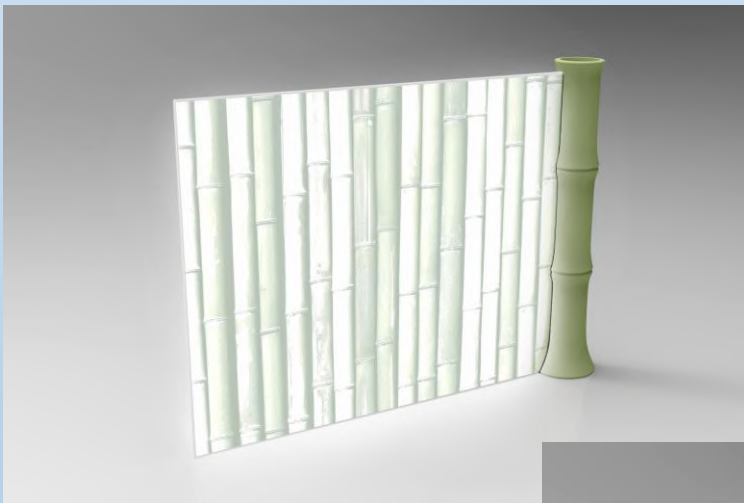

LED点灯時（不透明）

特殊透明印刷パターンを変更した例です。

アクリルパネルを複数用いることで、より広い範囲の対応が可能になります。

(2) 竹調デザイン (意匠出願済：意願2021-014478)

日本の伝統的な風景をしのばせるデザインです。

支柱にLED光源を配し、アクリルパネル部分に特殊透明インクを用いた SAライトガイド を使用すれば、消灯時は透明、点灯時は模様やロゴを表示することで隣席とのプライバシー保護が可能です。