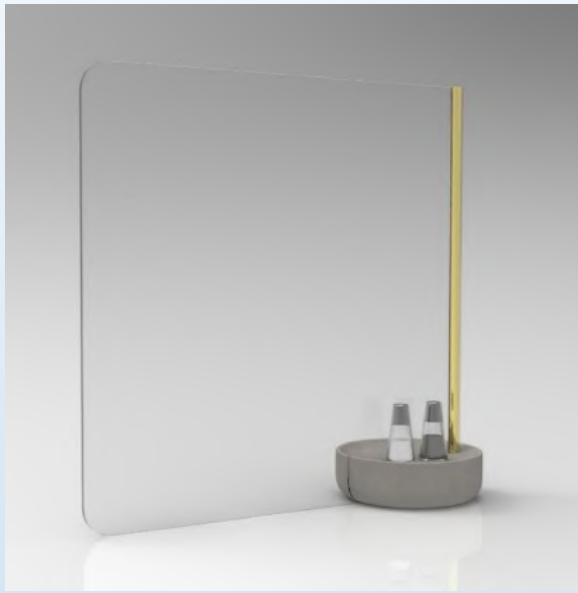

(4) トレイデザイン (意匠出願済：意願2021-015622)

台座部分をトレイ形状にして、小物や調味料を置くことができます。
石の風合いと、金属の風合いを組み合わせさせた意匠です。

3. さらに新しい機能を求めて

抗ウイルス・抗菌アクリル板、反射防止アクリル板、高意匠性アクリル板 を用い
れば、さらに機能・意匠を付与することができます。

上記以外にも新しいデザインを順次提案していく予定です。

住化アクリル販売株式会社

<https://www.sumika-acryl.co.jp/>

〒103-0016 東京都中央区日本橋小網町1-8
茅場町高木ビル3F

TEL：03-6837-9090

FAX：03-6837-9093