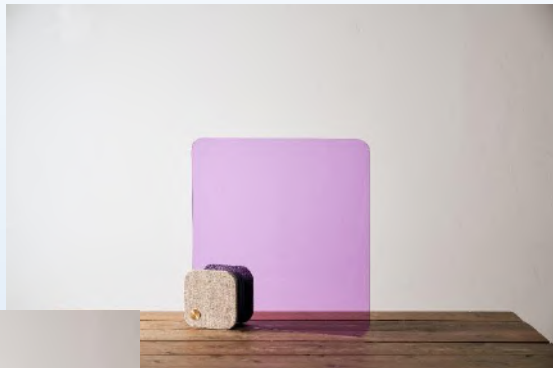

和室にあう間仕切りをイメージしました。
乳半板 や **マット板** を応用すれば、異なる意匠を提供できます。

2. Casual デザイン

(1) ファブリックデザイン (意匠出願済：意願2021-012920)

台座部分にメニュー等を立てることもできます。

アクリル板に SAシート ガラス色 を用いれば、異なった趣になります。

アクリル板に SUMIPEXカラー板、SAシートガラス色/スモーク色 を用いれば、さらに多様な意匠製品も提供できます。