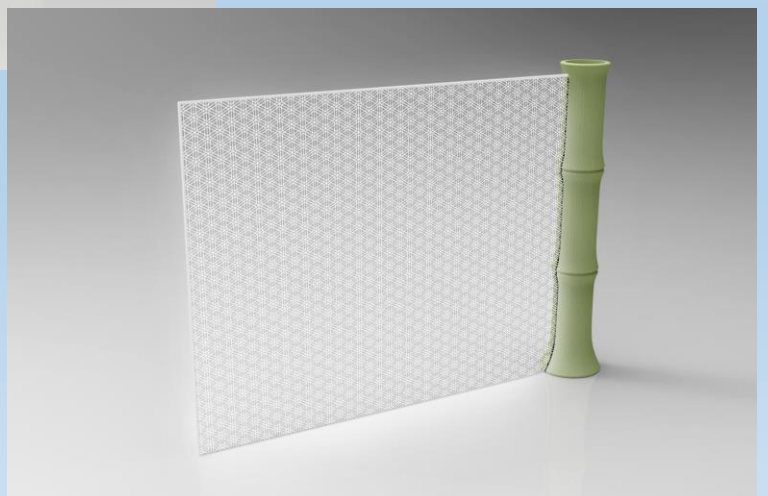

※「CMF®」は株式会社FEEL GOOD CREATIONの登録商標です。

1. 和風デザイン

(1) 漆調デザイン（意匠出願済：意願2021-012921）

日本の伝統的な漆塗りを応用したデザインです。

支柱にLED光源を配し、アクリルパネル部分に特殊透明インクを用いた SAライトガイド を使用すれば、消灯時は透明、点灯時は模様やロゴを表示することで隣席とのプライバシー保護が可能です。

LED消灯時（透明）

LED点灯時（不透明）

特殊透明印刷パターンを変更した例です。

アクリルパネルを複数用いることで、より広い範囲の対応が可能になります。

(2) 竹調デザイン (意匠出願済：意願2021-014478)

日本の伝統的な風景をしのばせるデザインです。

支柱にLED光源を配し、アクリルパネル部分に特殊透明インクを用いた SAライトガイド を使用すれば、消灯時は透明、点灯時は模様やロゴを表示することで隣席とのプライバシー保護が可能です。

(3) 卍組子デザイン (意匠出願済：意願2021-014476)

伝統的な障子を意識したデザインです。表裏で組子の位置をずらしています

支柱もしくは台座部分にLED光源を配し、アクリルパネル部分に当社製品 **SAライトガイド** を使用して、表裏で組子の配置を変えれば、発光時の模様・ロゴ表示や隣席とのプライバシー保護だけでなく、消灯時と点灯時で違った様相を見せることも可能です。

(4) 半格子デザイン (意匠出願済：意願2021-014477)

和室にあう間仕切りをイメージしました。
乳半板 や **マット板** を応用すれば、異なる意匠を提供できます。

2. Casual デザイン

(1) ファブリックデザイン (意匠出願済：意願2021-012920)

台座部分にメニュー等を立てることもできます。

アクリル板に SAシート ガラス色 を用いれば、異なった趣になります。

アクリル板に SUMIPEXカラー板、SAシートガラス色/スモーク色 を用いれば、さらに多様な意匠製品も提供できます。