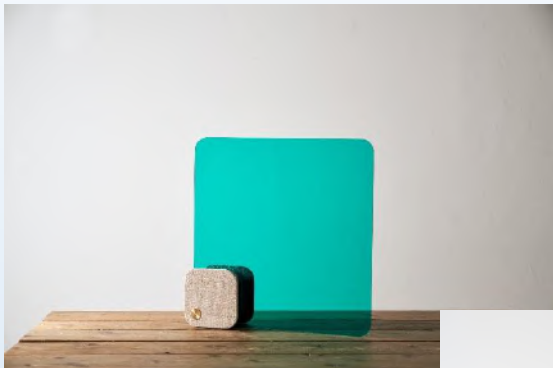

和室にあう間仕切りをイメージしました。
乳半板 や **マット板** を応用すれば、異なる意匠を提供できます。

2. Casual デザイン

(1) ファブリックデザイン (意匠出願済：意願2021-012920)

台座部分にメニュー等を立てることもできます。

アクリル板に SAシート ガラス色 を用いれば、異なった趣になります。

アクリル板に SUMIPEXカラー板、SAシートガラス色/スモーク色 を用いれば、さらに多様な意匠製品も提供できます。