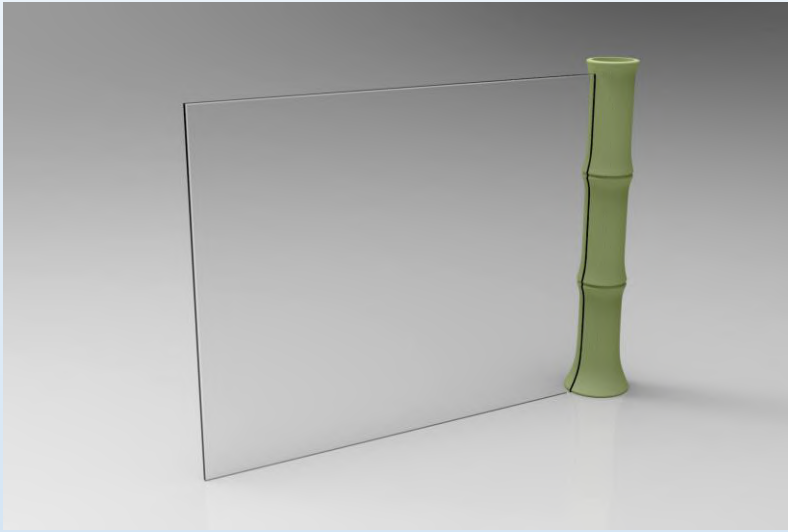

LED点灯時（不透明）

特殊透明印刷パターンを変更した例です。

アクリルパネルを複数用いることで、より広い範囲の対応が可能になります。

(2) 竹調デザイン (意匠出願済：意願2021-014478)

日本の伝統的な風景をしのばせるデザインです。

支柱にLED光源を配し、アクリルパネル部分に特殊透明インクを用いた SAライトガイド を使用すれば、消灯時は透明、点灯時は模様やロゴを表示することで隣席とのプライバシー保護が可能です。